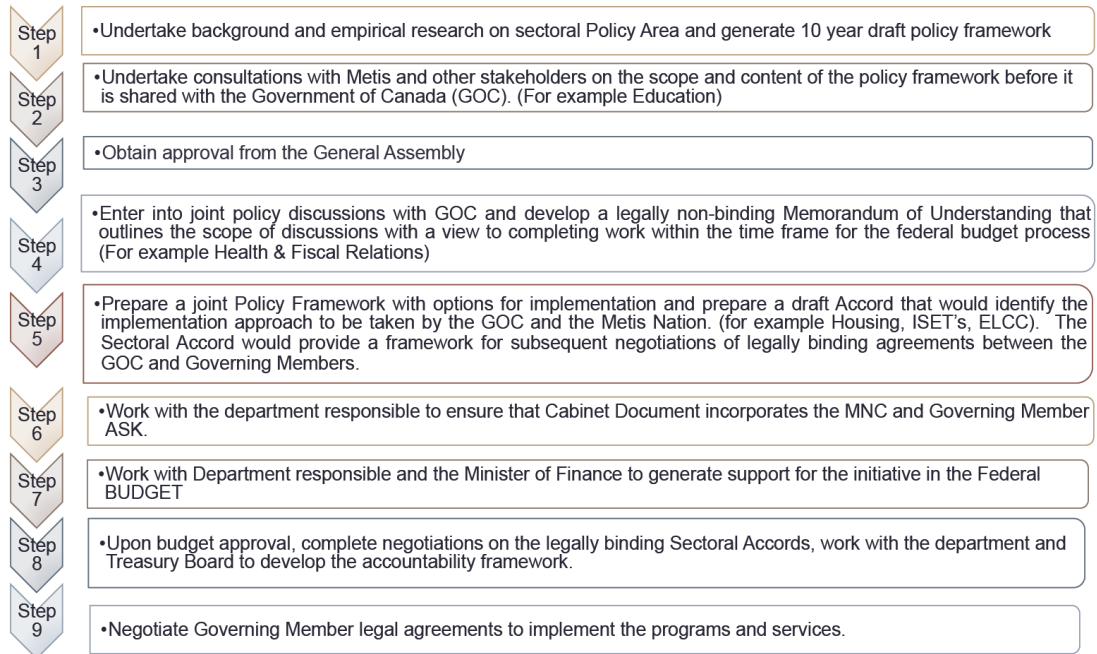

## Permanent Bilateral Mechanism

- Metis Nation Policy Development and Engagement Approach

YouTube Link:

<https://youtu.be/Clfzn7WCopA>

[https://youtu.be/HcqCl\\_Pp7xA](https://youtu.be/HcqCl_Pp7xA)

<https://youtu.be/HCJTskafYYg>